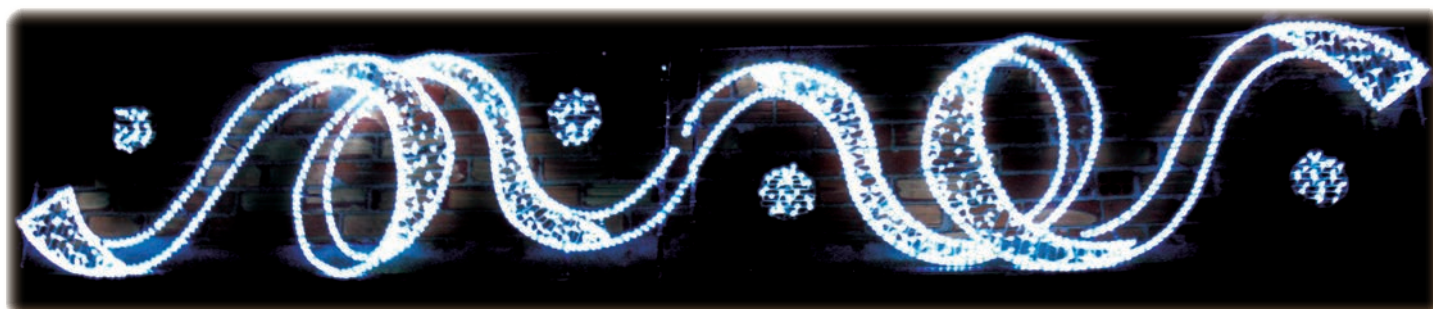

GT-19

FN-03

FN-04

FN-05

GT-08

GT-09

REFERÈNCIA / REFERENCIA	LLARGADA/ LARGO	ALÇADA/ ALTURA	CONSUM / CONSUMO
GT-08	5'80 m	1'00 m	0'202 kw/h
GT-09	3'05 m	0'90 m	0'093 kw/h
GT-19	1'00 m	2'90 m	0'101 kw/h
FN-03	2'10 m	0'90 m	0'071 kw/h
FN-04	6'10 m	0'90 m	0'186 kw/h
FN-05	3'00 m	0'88 m	0'086 kw/h