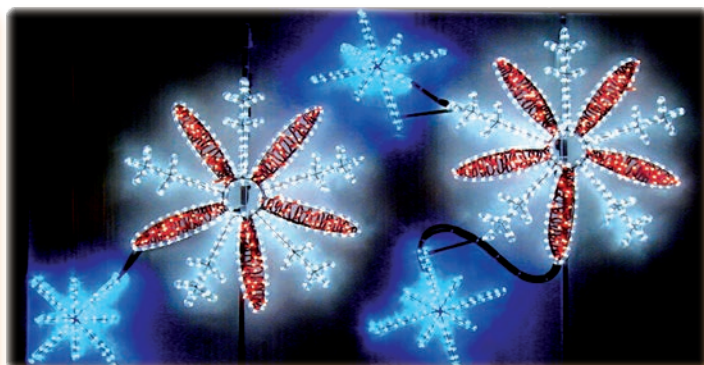

REFERÈNCIA / REFERENCIA

ALÇADA / ALTURA

AMPLADA / ANCHO

CONSUM / CONSUMO

FP-01

1'60 m

0'85 m

0'495 kw

FN-015

2'75 m

0'80 m

0'124 kw

GT-05

1'10 m

6'30 m

0'360 kw

GT-06

1'25 m

4'25 m

0'107 kw

GT-07