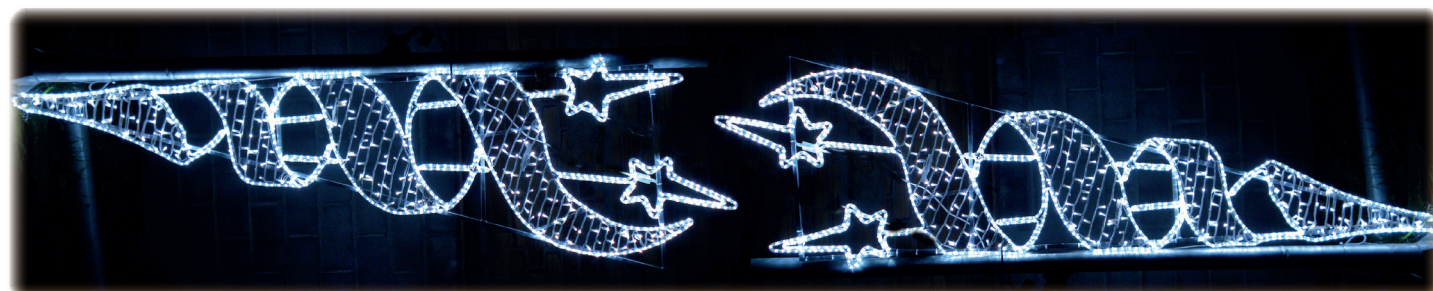

GT-19

FN-03

FN-04

FN-05

GT-08

GT-09

REFERÈNCIA / REFERENCIA	LLARGADA/ LARGO	ALÇADA/ ALTURA	CONSUM / CONSUMO
GT-08	5'80 m	1'00 m	0'202 kw/h
GT-09	3'05 m	0'90 m	0'093 kw/h
GT-19	1'00 m	2'90 m	0'101 kw/h
FN-03	2'10 m	0'90 m	0'071 kw/h
FN-04	6'10 m	0'90 m	0'186 kw/h
FN-05	3'00 m	0'88 m	0'086 kw/h