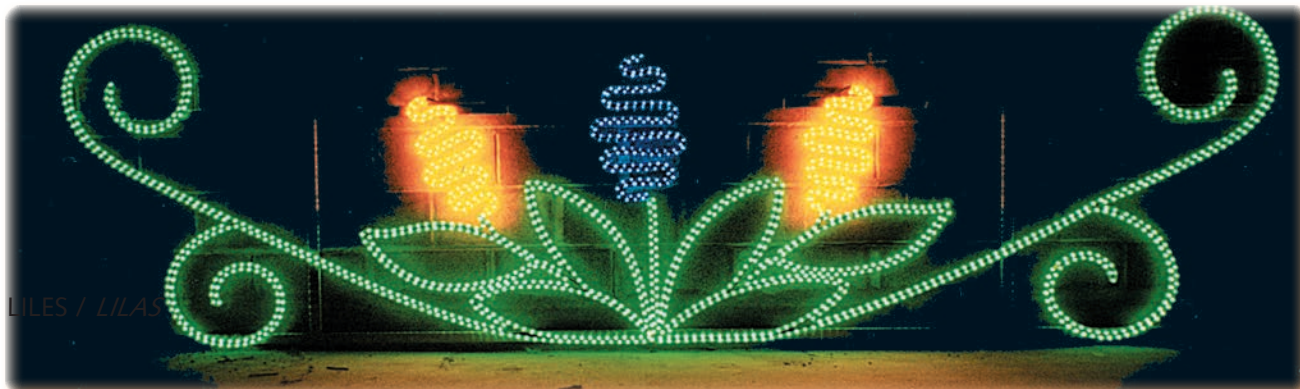

GD-08

FP-01

FP-02

FP-03

FP-04

GD-05

REFERÈNCIA / REFERENCIA	ALÇADA / ALTURA	AMPLADA / ANCHO	CONSUM / CONSUMO
GD-01	0'85 m	1'65 m	0'285 kw
GD-02 / GD-03 / GD-04	1'77 m	1'27 m	0'315 kw
GD-08	1'50m	0'62 m	0'210 kw
FP-01	1'10 m	0'80 m	0'213 kw
FP-02	1'20 m	0'70 m	0'140 kw
FP-03	1'25 m	0'60 m	0'165 kw
FP-04	0'93 m	0'70 m	0'131 kw
GD-05	2'30 m	1'50 m	0'492 kw
FM-05	1'04 m	1'04 m	0'262 kw
FM-06	1'55m	1'25 m	0'344 kw