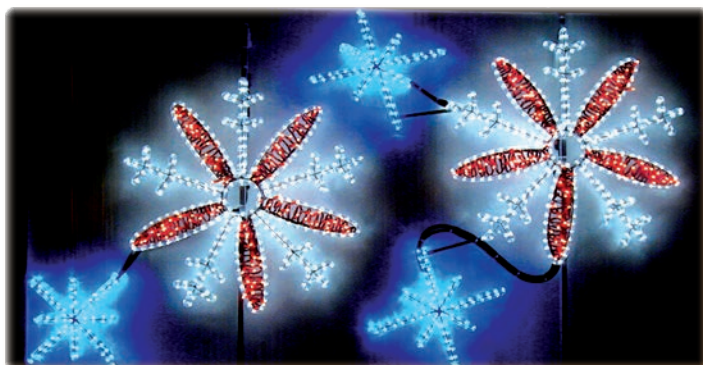

GT-07

REFERÈNCIA / REFERENCIA

ALÇADA / ALTURA

AMPLADA / ANCHO

CONSUM / CONSUMO

FP-01

1'60 m

0'85 m

0'495 kw

FN-015

2'75 m

0'80 m

0'124 kw

GT-05

1'10 m

6'30 m

0'360 kw

GT-06

1'25 m

4'25 m

0'107 kw

GT-07